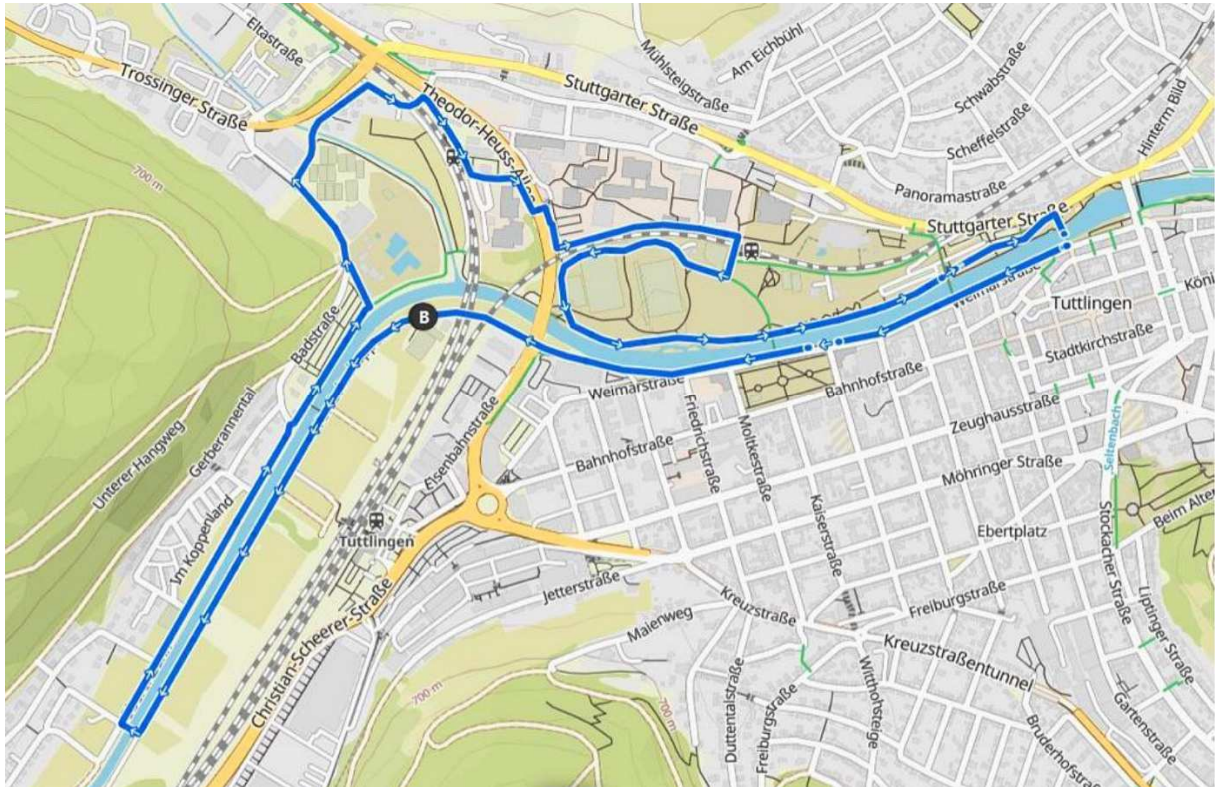

Anfahrt

Tuttlinger Sportfreunde, Egelsee 1, 78532 Tuttlingen (In manchen Navis lautet die Straße: Am Lockschuppen.) Zufahrt über E-Center. Dort befindet sich auch der Start- und Zielbereich.

Strecke

Unsere Sponsoren und Unterstützer 2024 – Herzlichen Dank!

-folgt-